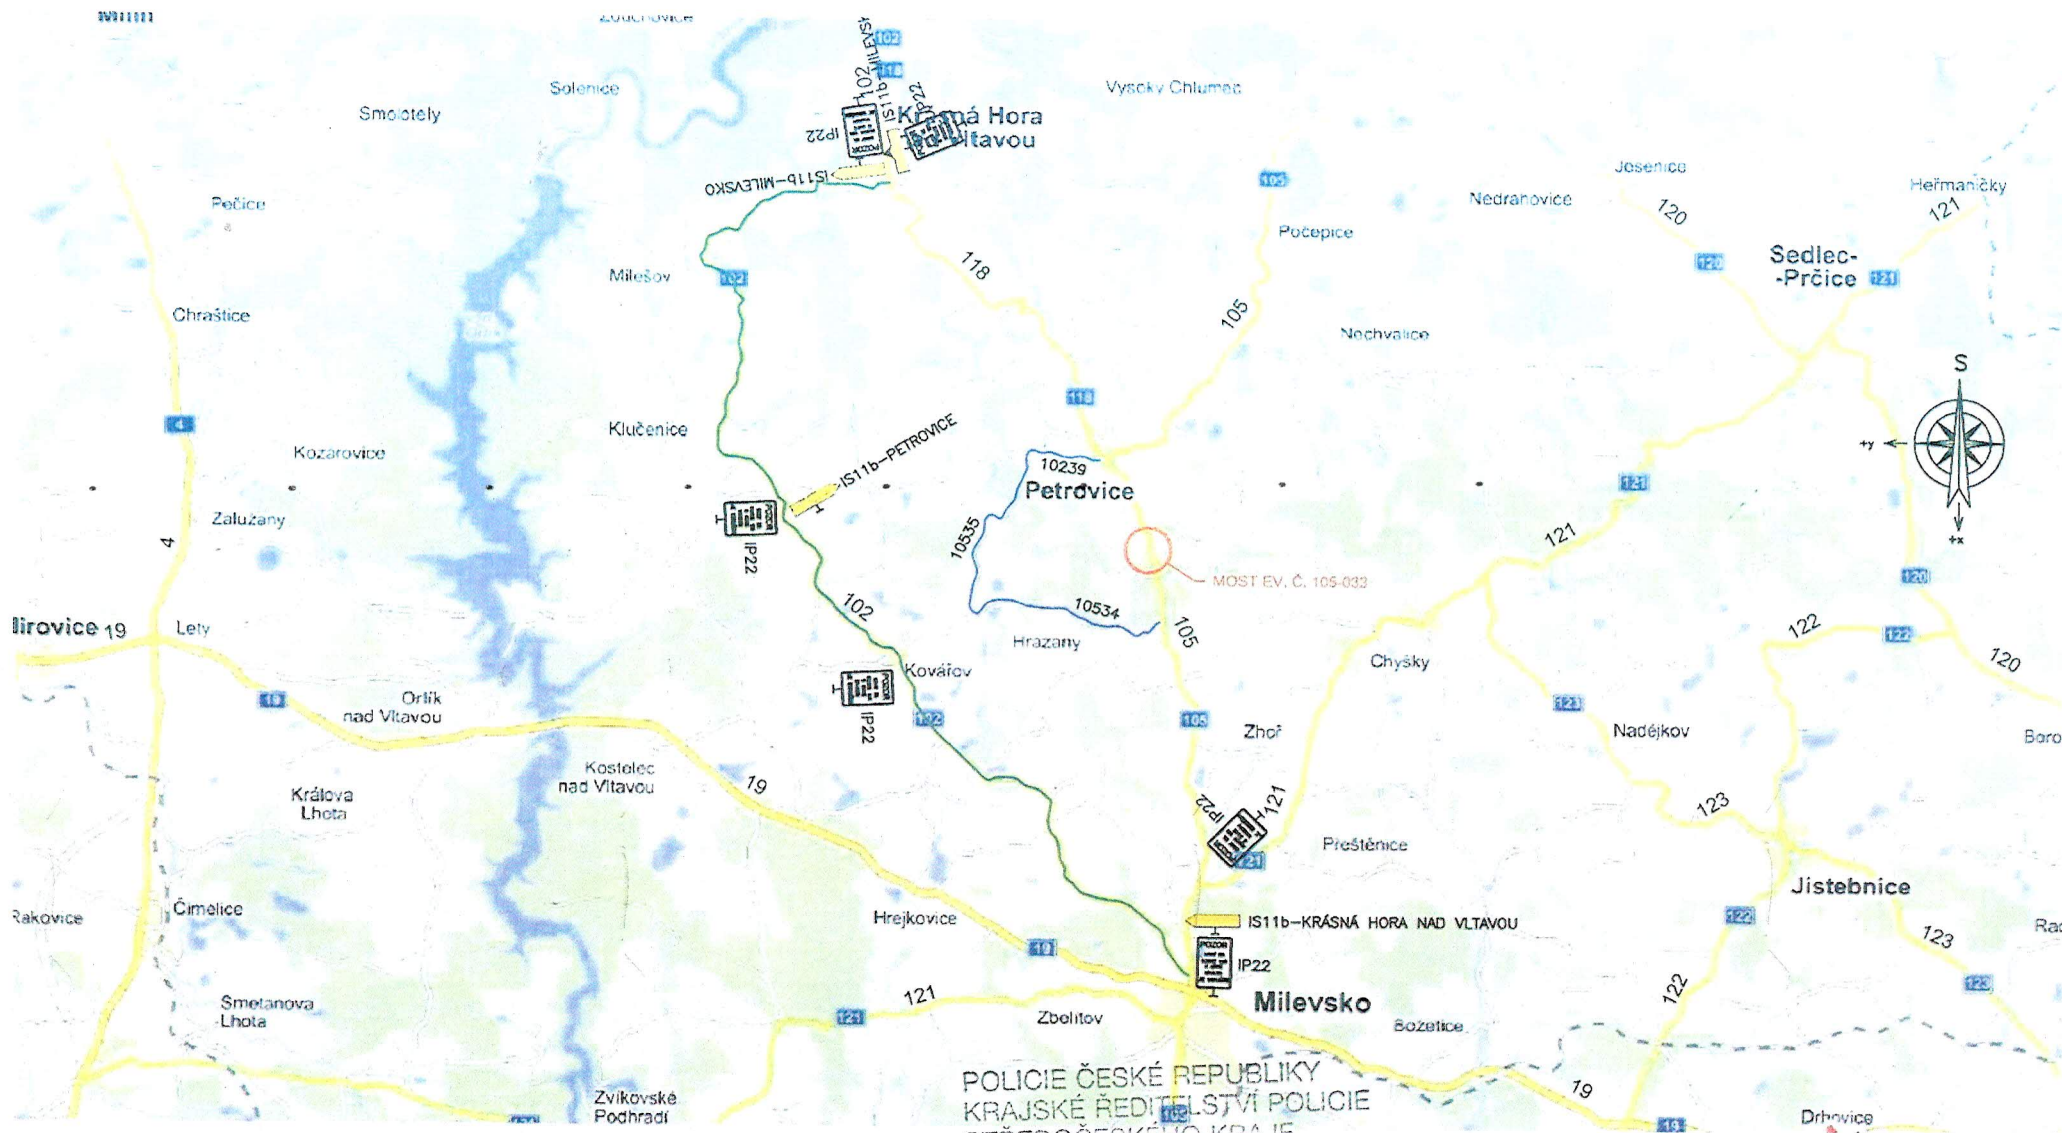

LEGENDA:

————— OBJÍZDNÁ TRASA PRO MÍSTNÍ DOPRAVU

POLICIE ČESKÉ REPUBLIKY
 KRAJSKÉ ŘEDITELSTVÍ POLICIE
 STŘEDOČESKÉHO KRAJE
 DOPRAVNÍ INSPEKTORÁT PŘÍBRAM
 261 23 PŘÍBRAM V. ŽEŽICKÁ 498
 20.4.2017

por. Mgr. Lucie VALIČKOVÁ 319345

**OBJÍZDNÁ TRASA
 MÍSTNÍ DOPRAVA**

M 1 : 25 000

POLICIE ČESKÉ REPUBLIKY
 KRAJSKÉ ŘEDITELSTVÍ POLICIE
 STŘEDOČESKÉHO KRAJE
 DOPRAVNÍ INSPEKTORÁT PŘÍBRAM
 261 23 PŘÍBRAM V. ŽEZICKÁ 498

20.4.2017
 St. ej. M.R.P.S. - 26195-1/15-107-01106
 por. IP22 Lucie VALČIKOVÁ 319245

LEGENDA:

-  OBJÍZDNÁ TRASA PRO TRANZITNÍ DOPRAVU
-  OBJÍZDNÁ TRASA PRO MÍSTNÍ DOPRAVU

**OBJÍZDNÁ TRASA
 TRANZITNÍ DOPRAVA**

M 1 : 100 000